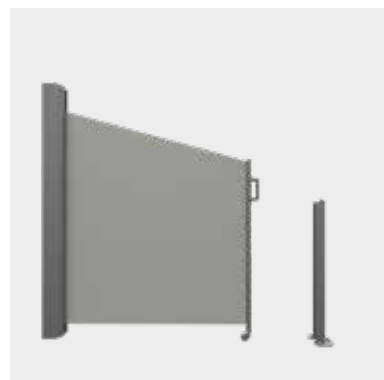

SIDELINE SLOPE

Tenda da sole con schermo laterale ad angolo inclinato 1 - 20°
Larghezza max. 2500 mm
Sporgenza max. 4000 mm

AUSILIO ALL'AVVOLGIMENTO

Un rullo che poggia su una base salda e piana funge da ausilio per l'avvolgimento e riduce lo sforzo necessario per avvolgere/svolgere la tenda.

SLOWMOTION

Il sistema brevettato di avvolgimento permette un avvolgimento sicuro, controllato e uniforme della tenda SIDELINE da tutte le posizioni - e senza dover applicare molta forza. Inoltre, il meccanismo evita che il profilo di trazione colpisca bruscamente il cassonetto, offrendo così protezione da eventuali danni in caso di azionamento scorretto.