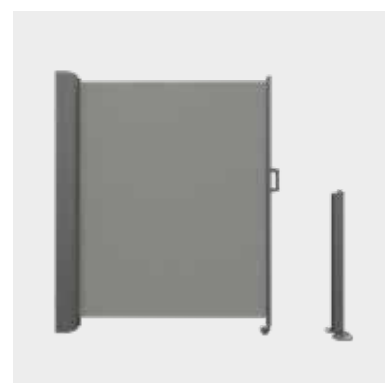

SIDELINE

SIDELINE

Tenda da sole con schermo laterale
Altezza max. 2100 mm
Sporgenza max. 4000 mm

La tenda verticale funge da protezione dagli sguardi indiscreti, dall'abbagliamento e dal vento su terrazze, balconi e giardini per ospiti. Per aprire manualmente la tenda, basta tirare all'infuori l'impugnatura ergonomica, che si aggancia sulla controparte al profilo della colonna. La tensione del sistema è generata da un pacchetto di molle a spirale integrate nel rullo avvolgitore. Per rendere ancora più stabile il tessuto vengono introdotti dei rinforzi in vetroresina negli orli cavi delle cuciture.