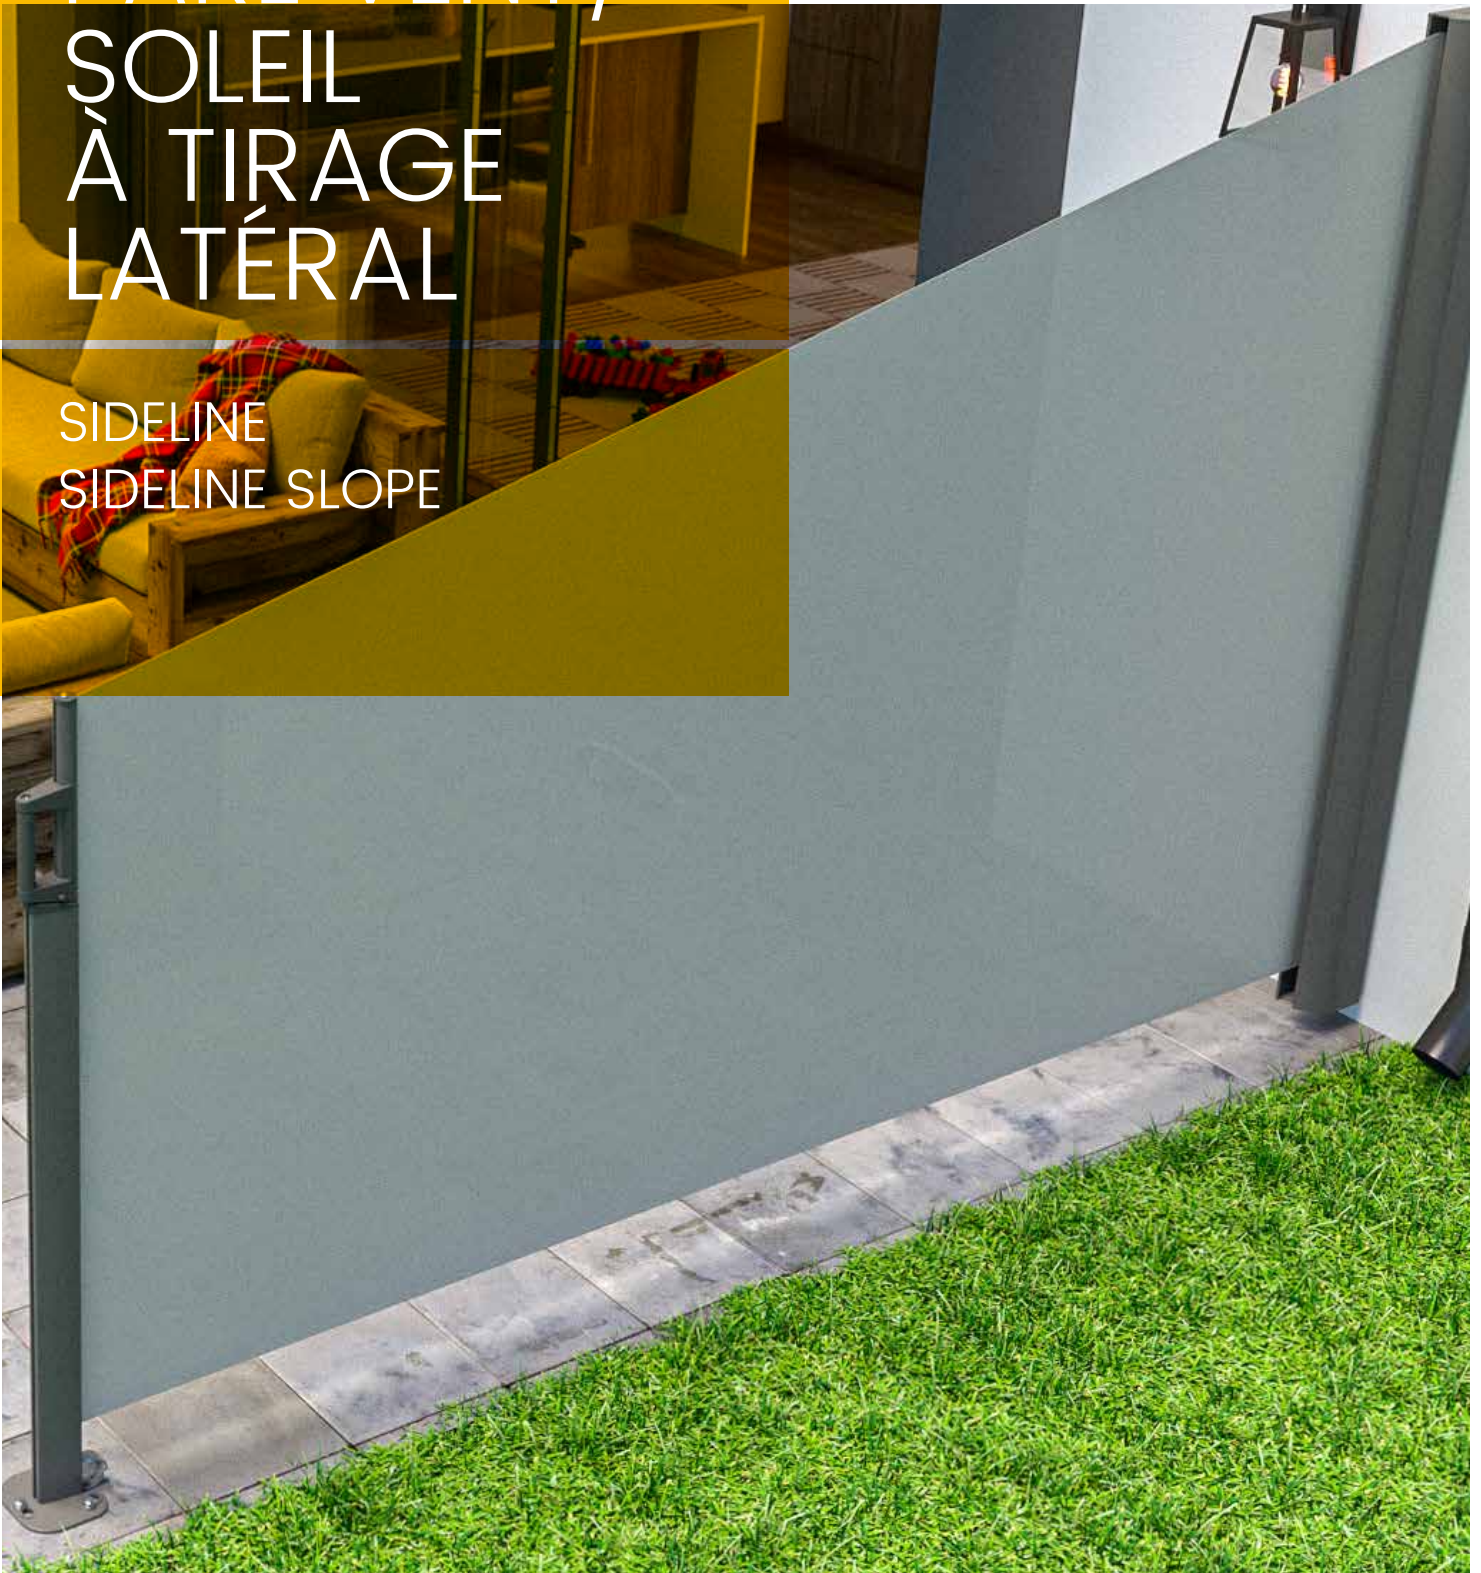

PARE VENT /
SOLEIL
À TIRAGE
LATÉRAL

SIDELINE
SIDELINE SLOPE

PRÉSERVEZ VOTRE INTIMITÉ

SIDELINE

Avec système breveté de ralentissement d'enroulement, pour une rentrée sûre et contrôlée.

SIDELINE SLOPE

Version trapèze avec système breveté de ralentissement d'enroulement, pour une rentrée sûre et contrôlée.

LES AVANTAGES

À L'ABRI DU SOLEIL ET DES REGARDS

Avec les pare-vent/soleil à tirage latéral SIDELINE de **WOUNDWO**, offrez à votre terrasse, votre balcon ou votre espace de restauration une protection contre les regards indiscrets, contre l'éblouissement et la chaleur. Vous pouvez tout à fait associer votre store SIDELINE à un store banne, un store de véranda ou une pergola à toile enroulable **WOUNDWO**.

DES MANŒUVRES FACILES ET RAPIDES

Le déploiement se fait manuellement, en tirant sur la poignée ergonomique qui s'accroche ensuite au montant sur le côté opposé. Sur les sols plats et stabilisés, une roulette aide à l'enroulement du store, ce qui vous demande moins d'efforts pour sortir et rentrer le store.

LUMERA SOLIDS

Cette toile de store haut de gamme se caractérise par des couleurs particulièrement brillantes, qui garderont très longtemps leur belle intensité, grâce à la surface très lisse et très dense de la toile, qui empêche les salissures d'adhérer (effet autonettoyant très efficace). Cette toile présente également une excellente déperlance.