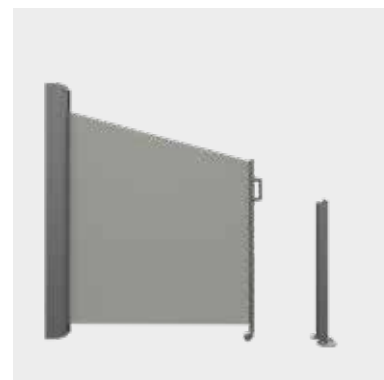

SIDELINE SLOPE

Pare-vent/soleil à tirage latéral
à angle oblique 1 à 20°
Largeur maxi 2500 mm
Avancée maxi 4000 mm

UNE ROULETTE D'AIDE À L'ENROULEMENT DU STORE

Sur les sols planes et stabilisés, une roulette aide à l'enroulement du store, ce qui vous demande moins d'efforts pour sortir et rentrer le store.

SLOWMOTION

Le système breveté de ralentissement d'enroulement vous permet de rentrer votre store SIDELINE de façon sûre, contrôlée et uniforme, depuis n'importe quelle position et avec un minimum d'effort. Le mécanisme empêche également que le profilé vienne buter violemment sur le coffre et protège ainsi des détériorations provoquées par une mauvaise manipulation.