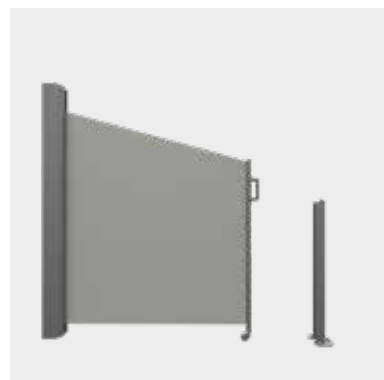

SIDELINE SLOPE

Pare-vent/soleil à tirage latéral à angle oblique 1 à 20°
Largeur maxi 2500 mm
Avancée maxi 4000 mm

UNE ROULETTE D'AIDE À L'ENROULEMENT DU STORE

Sur les sols planes et stabilisés, une roulette aide à l'enroulement du store, ce qui vous demande moins d'efforts pour sortir et rentrer le store.

SLOWMOTION

Le système breveté de ralentissement d'enroulement vous permet de rentrer votre store SIDELINE de façon sûre, contrôlée et uniforme, depuis n'importe quelle position et avec un minimum d'effort. Le mécanisme empêche également que le profilé vienne buter violemment sur le coffre et protège ainsi des détériorations provoquées par une mauvaise manipulation.