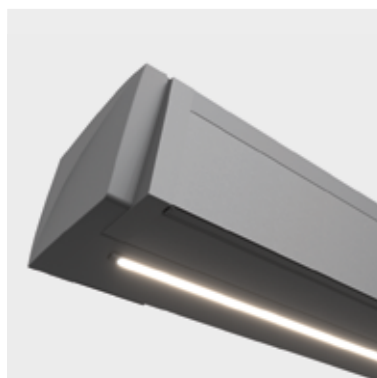

TRENDLINE ARTBOX

PRODUKTNEUHEITEN

DESIGN TRIFFT TECHNIK

DESIGN & FUNKTION

Das durchdachte Design ermöglicht durch den geringen Spalt zur Wand, der zusätzlich mit einer Schlagregendichtung abgedeckt wird, eine optisch nahezu bündige Montage. Durch die in der Kassette eingebundenen und somit verdeckt liegenden Konsolen und den ebenfalls integrierten Stromanschluss überzeugt die ARTBOX zusätzlich mit einem kompakten Gesamtkonzept.

LED-BELEUCHTUNG

Die LED-Lichtleiste ermöglicht eine durchgehende Beleuchtung von bis zu 7 Meter und kann bequem mit dem Funkhandsender der Markise bedient werden. Darüber hinaus sind sowohl Netzteil als auch Funkdimmer der LED-Lichtleiste in der Kassette integriert und somit nicht sichtbar.

VARIOVOLANT VARIOMOTION

Der Variovolant der ARTBOX ist direkt im Fallprofil integriert. Das Beschwerungsprofil fährt vollständig ein und schließt dadurch bündig mit dem Fallprofil ab. Der Variovolant ist bis zu einer Anlagenbreite von 6 Metern möglich, um auch bei tiefstehender Sonne Schatten und Sichtschutz genießen zu können. Dabei können Sie bei der Bedienung zwischen Kurbel- oder Motorantrieb wählen.

Anlagenbreite
bis
7 Meter

Kompaktes schlichtes Design und anspruchsvolle Technik: Die neue TRENDLINE ARTBOX von **WOUNDWO** ist die universell einsetzbare Kassettenmarkise für Terrassen, Balkone und Loggien und damit die perfekte Ergänzung für die puristische Architektur unserer Zeit. Die TRENDLINE ARTBOX ist optional mit einem zusätzlichen Variovolant erweiterbar, der direkt in das Profil integriert ist, und das bei einer Ausladung bis 3,5 Meter (mit Variovolant bis 3 Meter) und einer Markisenbreite bis 7 Meter (mit Variovolant bis 6 Meter).