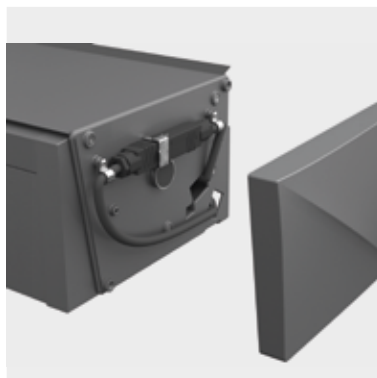

TRENDLINE ARTBOX

PRODUKTNEUHEITEN

DESIGN TRIFFT TECHNIK

DESIGN & FUNKTION

Das durchdachte Design ermöglicht durch den geringen Spalt zur Wand, der zusätzlich mit einer Schlagregendichtung abgedeckt wird, eine optisch nahezu bündige Montage. Durch die in der Kassette eingebundenen und somit verdeckt liegenden Konsolen und den ebenfalls integrierten Stromanschluss überzeugt die ARTBOX zusätzlich mit einem kompakten Gesamtkonzept.

LED-BELEUCHTUNG

Die LED-Lichtleiste ermöglicht eine durchgehende Beleuchtung von bis zu 7 Meter und kann bequem mit dem Funkhandsender der Markise bedient werden. Darüber hinaus sind sowohl Netzteil als auch Funkdimmer der LED-Lichtleiste in der Kassette integriert und somit nicht sichtbar.

VARIOVOLANT VARIOMOTION

Der Variovolant der ARTBOX ist direkt im Fallprofil integriert. Das Beschwerungsprofil fährt vollständig ein und schließt dadurch bündig mit dem Fallprofil ab. Der Variovolant ist bis zu einer Anlagenbreite von 6 Metern möglich, um auch bei tiefstehender Sonne Schatten und Sichtschutz genießen zu können. Dabei können Sie bei der Bedienung zwischen Kurbel- oder Motorantrieb wählen.

Anlagenbreite
bis
7 Meter

Kompaktes schlichtes Design und anspruchsvolle Technik: Die neue TRENDLINE ARTBOX von **WOUNDWO** ist die universell einsetzbare Kassettenmarkise für Terrassen, Balkone und Loggien und damit die perfekte Ergänzung für die puristische Architektur unserer Zeit. Die TRENDLINE ARTBOX ist optional mit einem zusätzlichen Variovolant erweiterbar, der direkt in das Profil integriert ist, und das bei einer Ausladung bis 3,5 Meter (mit Variovolant bis 3 Meter) und einer Markisenbreite bis 7 Meter (mit Variovolant bis 6 Meter).