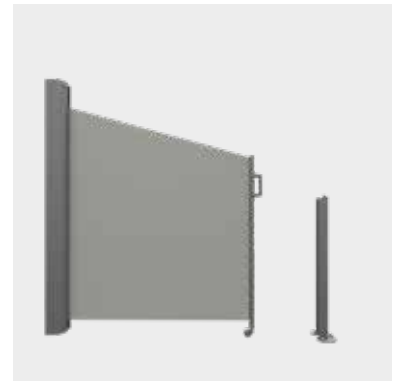

SIDELINE
Seitenwandmarkise
Max. Höhe 2100 mm
Max. Ausfall 4000 mm

Die Vertikalmarkise dient als Sicht-, Blend- und Windschutz für Terrassen und Balkone sowie für Gastgärten. Das Ausfahren geschieht manuell durch Herausziehen des Zugprofils, welches auf der Gegenseite am Säulenprofil eingehängt wird. Die Spannung des Systems wird durch ein in der Tuchwelle eingebautes Spiralfederpaket aufgebaut. Zur besseren Stabilisierung des Stoffes werden im Hohlraum der Nähte Fiberglasversteifungen eingeschoben.

BEDIENUNG

Zuggriff

EINFAHRHILFE

Eine Rolle dient auf befestigten und ebenen Untergründen als Einfahrhilfe und reduziert den Aufwand für das Aus- und Einfahren der Markise.

SLOWMOTION

Das patentierte Aufroll-Bremssystem ermöglicht ein sicheres, kontrolliertes und gleichmäßiges Einfahren der SIDELINE aus allen Positionen – und das ohne großen Kraftaufwand. Zusätzlich verhindert der Mechanismus das heftige Anschlagen des Zugprofils an der Kassette und schützt so vor Schäden bei unbeabsichtigter Fehlbedienung.

SIDELINE SLOPE

SIDELINE SLOPE

Seitenwandmarkise
mit schrägem Winkel 1 - 20°
Max. Breite 2500 mm
Max. Ausfall 4000 mm

Die Vertikalmarkise dient als Sicht-, Blend- und Windschutz für Terrassen und Balkone sowie für Biergärten. Als Variante Slope stellt die SIDELINE auch eine optimale Ergänzung als Seitenteil zur Gelenkarmmarkise dar. Das Ausfahren geschieht manuell durch Herausziehen des Zugprofils, welches auf der Gegenseite am Säulenprofil eingehängt wird. Die Spannung des Systems wird durch ein in der Tuchwelle eingebautes Spiralfederpaket aufgebaut. Zur besseren Stabilisierung des Stoffes werden im Hohlraum der Nähte Fiberglasversteifungen eingeschoben.