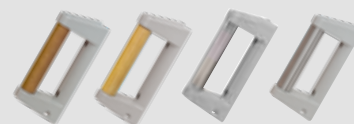

GRIFFE

Der Griff der SIDELINE verleiht dem Produkt einen eigenen Stil, den Sie individuell aussuchen können! Wählen Sie optional zwischen natürlichem Holz, puristischem Niro, Transparentem oder Acryl.