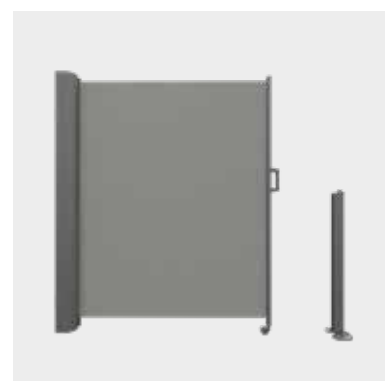

GRIFFE

Der Griff der SIDELINE verleiht dem Produkt einen eigenen Stil, den Sie individuell aussuchen können! Wählen Sie optional zwischen natürlichem Holz, puristischem Niro, Transparentem oder Acryl.

SIDELINE