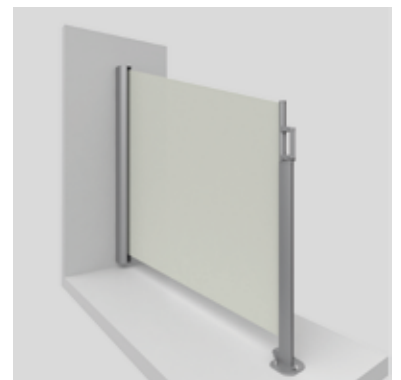

SEITENWAND- MARKISEN

SIDELINE
SIDELINE SLOPE

SO PRIVAT WIE SIE WOLLEN

SIDELINE
Mit patentiertem Aufroll-
Bremssystem für ein sicheres und
kontrolliertes Einfahren.

SIDELINE SLOPE
Schräge Ausführung mit
patentiertem Aufroll-Bremssystem
für ein sicheres und kontrolliertes
Einfahren.

VORTEILE

GEGEN SEITLICHE SONNENSTAHLEN UND SEITENBLICKE

Mit der Vertikal- oder Seitenwandmarkise SIDELINE von **WOUNDWO** gönnen Sie sich seitlichen Sicht-, Blend- und Windschutz für Terrassen und Balkone sowie für Gastronomiebereiche. Die SIDELINE kann man ideal mit einer Gelenkarmmarkise, Wintergartenmarkise oder Pergolamarkise von **WOUNDWO** kombinieren. Wählen Sie aus bunten, dezenten, blickdichten oder transparenten Stoffen unserer Kollektion!

BEDIENUNG SCHNELL UND EINFACH

Das Ausfahren geschieht manuell durch Herausziehen des ergonomisch geformten Zuggriffs, welcher auf der Gegenseite am Säulenprofil eingehängt wird. Eine Rolle dient auf befestigten und ebenen Untergründen als Einfahrhilfe und reduziert den Aufwand für das Aus- und Einfahren der Markise.

SICHER UND ROBUST

Die SIDELINE kann man als gerade Anlage oder als Schräganlage einsetzen – genau so, wie sie zu Ihrer Terrasse passt. Das patentierte Aufroll-Bremssystem SLOWMOTION ermöglicht ein sicheres, kontrolliertes und gleichmäßiges Einfahren der SIDELINE aus allen Positionen – und das ohne großen Kraftaufwand. Zusätzlich verhindert der Mechanismus das heftige Anschlagen des Zuggriffs an der Kassette und gewährleistet somit eine lange Lebensdauer.